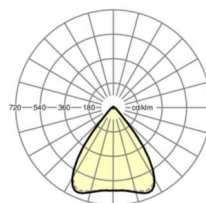

Механика

цвет корпуса	черный RAL 9005
размеры (LxWxH/DxH)	1531mm x 55mm x 37mm
вес (нетто)	2kg
Вид монтажа	сборка трековых систем, световая структура

DEEP-LINK

<https://www.regiolum.de/ru/article/19435004154>

Ссылка	LED 4000lm 865
ηLB	100 %
Φ ↓/↑	98 % / 2 %
UGR поп./вдоль дисплей	16.6 / 16.8
	65° < 3000cd/m²

размеры

L	1531 mm	Длина
B	55 mm	Ширина
H	37 mm	Высота