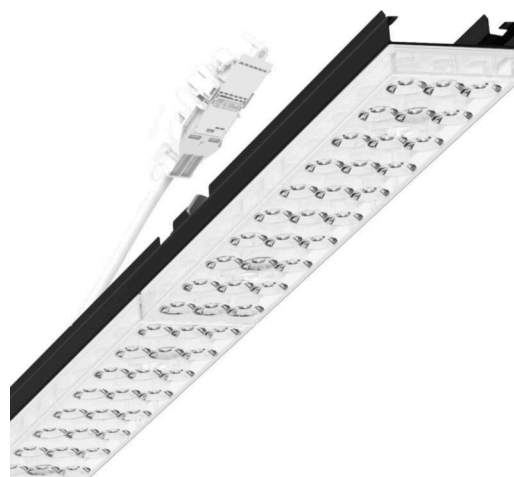

прибородержатель переменный - Individual.Lens.Optic - прямой свет, узко- и широконаправленный - без видимых стыков

Ламподержатель из оцинкованного стального профиля, поверхность покрыта лаком на полиэфирной смоле. Крепление без инструментов с нажимными затворами, встроенными в конструкцию, обеспечивают защиту от кражи и взлома. В несущей трековой шине позиционируется по-разному. Цвет корпуса черный RAL 9005; Прямой узко и широко направленный свет, распространяющийся через линзу «Individual.Lens.Optic» из пластика ПММА. Оптика отдельных линз делает сборку и установку предельно удобными, плоскость легко чистится. Тройные ряды из отдельных линз и лампы-/прибородержатели, идеально согласованные между собой, обеспечивают цельный вид без стыков и неравномерностей Подключение к электросети через присоединительный провод длиной 1 м для свободного позиционирования прибородержателя в световой полосе и 3-полюсную втычную деталь для быстрой сборки со свободным выбором фаз. Сменные блоки, позволяющие легко модернизировать освещение, существенно продлевают срок службы всей осветительной установки.

Механика

цвет корпуса	черный RAL 9005
размеры (LxWxH/DxH)	1531mm x 55mm x 37mm
вес (нетто)	2kg
Вид монтажа	сборка трековых систем, световая структура

DEEP-LINK

<https://www.regiolum.de/ru/article/19435004154>

Ссылка	LED 4000lm 865
ηLB	100 %
Φ ↓/↑	98 % / 2 %
UGR поп./вдоль дисплей	16.6 / 16.8
	65° < 3000cd/m²

размеры

L	1531 mm	Длина
B	55 mm	Ширина
H	37 mm	Высота